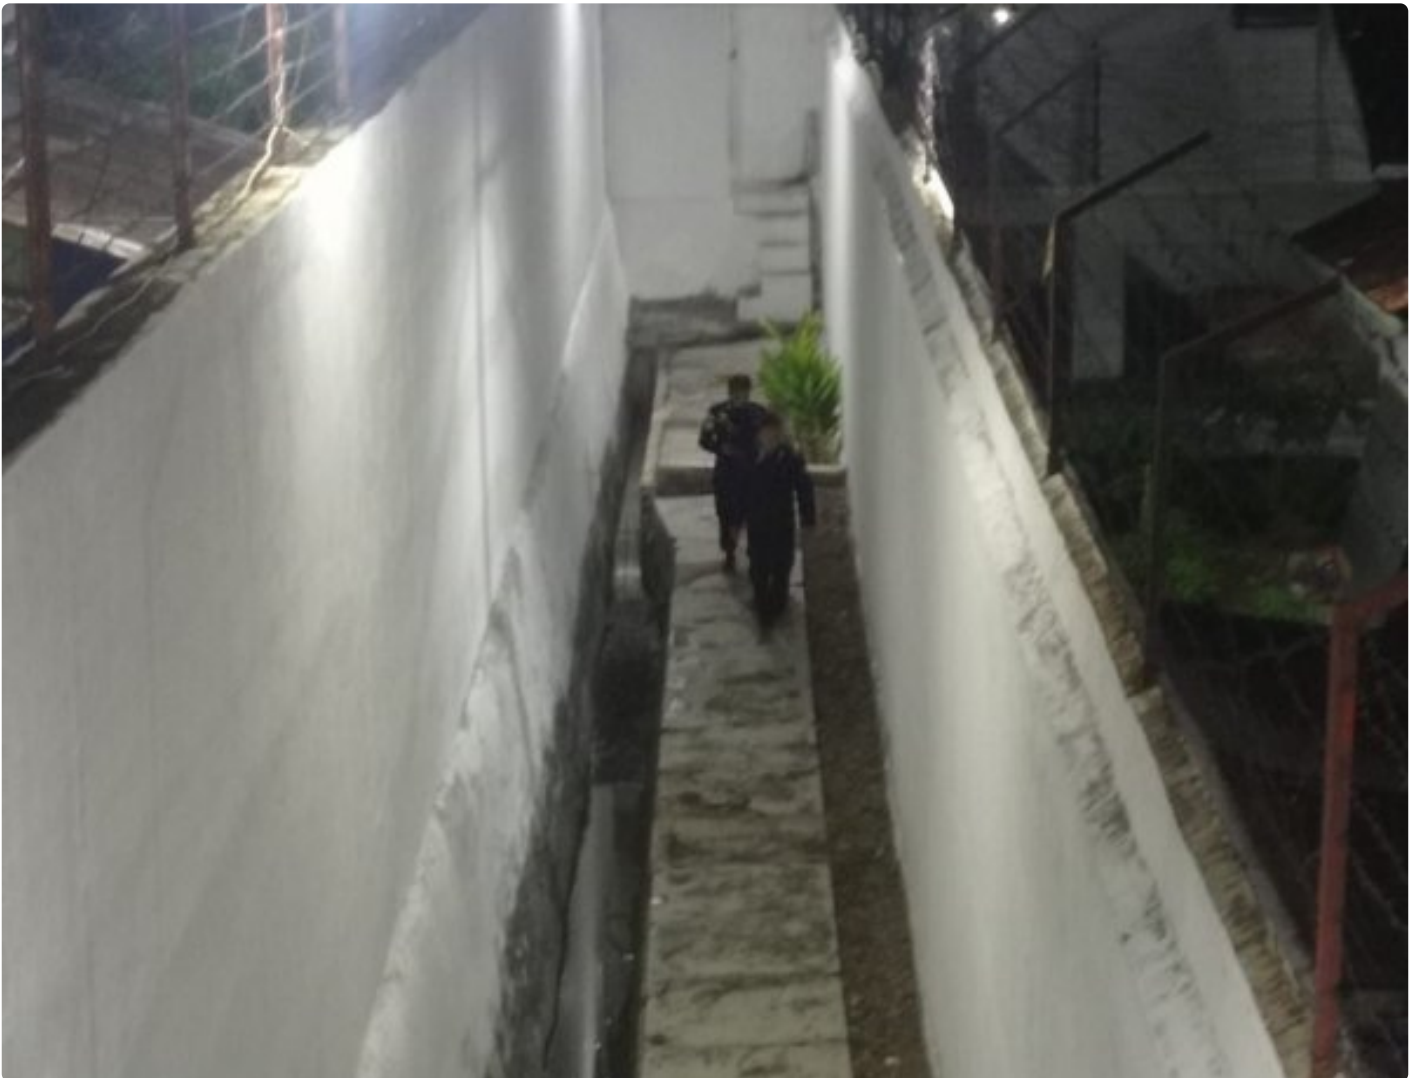

Bentuk Deteksi Dini Gangguan Kamtib, Regu Pengamanan Konsisten Kontrol Area Brandgang

David Fernanda Putra - KUDUS.UPDATES.CO.ID

Nov 1, 2023 - 20:20

Kudus - Rabu (01/11) Salah satu upaya Deteksi Dini Gangguan Keamanan dan Ketertiban (Kamtib) yang dilaksanakan oleh petugas pengamanan Rumah Tahanan Negara (Rutan) Kelas IIB Kudus adalah dengan melaksanakan giat kontrol keliling area brandgang.

Heri Nurdi selaku Kepala Regu Pengamanan (Karupam) mengatakan bahwa kegiatan trolling area brandgang merupakan suatu bentuk antisipasi serta deteksi dini dalam gangguan kamtib yang telah dilakukan secara konsisten setiap hari.

"Kegiatan trolling area brandgang kami laksanakan secara konsisten, hal tersebut bertujuan untuk memastikan serta mengantisipasi adanya gangguan kamtib dengan cara melihat dan menganalisa titik-titik krusial yang mungkin bisa menyebabkan suatu kondisi yang mengganggu keamanan dan ketertiban di Rutan Kudus," tuturnya.